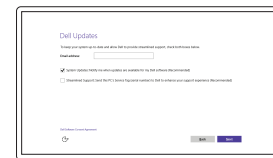

Windows

Enable Dell updates

Povolit aktualizace od společnosti Dell
Ενεργοποίηση ενημερώσεων της Dell
Dell güncellemelerini etkinleştirin
تكمين تحديثات Dell