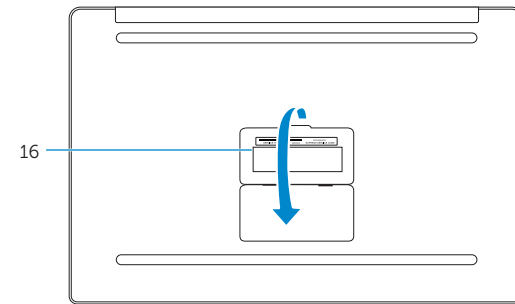

Dell.com/regulatory_compliance

P54G

P54G002

XPS 9350

Features

Funkce | Δυνατότητες | Özellikler | الميزات

1. Camera
2. Camera-status light
3. Power-adapter port
4. Thunderbolt 3 port
5. USB 3.0 port
6. Headset port
7. Battery-charge status button
8. Battery-charge status lights (5)
9. Left-click area
10. Battery-status light
11. Right-click area
12. Media-card reader
13. USB 3.0 port with PowerShare
14. Security-cable slot
15. Power button
16. Regulatory and Service Tag labels

1. Kamera
2. Kontrolka stavu kamery
3. Port napájecího adaptéru
4. Port Thunderbolt 3
5. Port USB 3.0
6. Port pro náhlavní soupravu
7. Tlačítko Stav nabití baterie
8. Indikátory stavu nabití baterie (5)
9. Oblast levého kliknutí