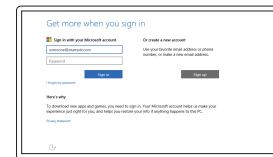

Sign in to your Microsoft account or create a local account

Přihlaste se k účtu Microsoft nebo si vytvořte místní účet
Συνδεθείτε στον λογαριασμό σας στη Microsoft ή δημιουργήστε τοπικό λογαριασμό
Microsoft hesabınıza oturum açın veya yerel bir hesap oluşturun
قمب تسجيل الدخول إلى حساب Microsoft أو قم بإنشاء حساب محلي

Ubuntu

Follow the instructions on the screen to finish setup.

Dokončete nastavení podle pokynů na obrazovce.
Ακολουθήστε τις οδηγίες που παρουσιάζονται στην οθόνη για να τελειώσει η ρύθμιση.
Kurulumu tamamlamak için ekrandaki talimatları izleyin.
اتبع الإرشادات التي تظهر على الشاشة لإنهاء عملية الإعداد.

Create recovery media for Windows

Vytvořit média pro obnovení systému Windows
Δημιουργία μέσων αποκατάστασης για Windows
Windows için kurtarma ortamı oluşturma
إنشاء وسائط استرداد لنظام التشغيل Windows

In Windows search, type **Recovery**, click **Create a recovery media**, and follow the instructions on the screen.

Do pole hledání v systému Windows zadejte text **Obnovení**, klikněte na položku **Vytvořit média pro obnovení** a postupujte podle pokynů na obrazovce.

Στο πεδίο αναζήτησης στα Windows πληκτρολογήστε τη λέξη **Αποκατάσταση**, κάντε κλικ στην επιλογή **Δημιουργία μέσου αποκατάστασης** και ακολουθήστε τις οδηγίες που παρουσιάζονται στην οθόνη.

Windows'un arama alanında, **Kurtarma** yazın, **Kurtarma ortamı oluşturma** öğesine tıklayın ve ekrandaki talimatları izleyin.

في بحث نظام التشغيل Windows، اكتب استرداد، انقر فوق إنشاء وسائط استرداد، واتبع الإرشادات المعروضة على الشاشة.

Locate Dell apps in Windows

Vyhledání aplikací Dell v systému Windows
Εντοπισμός εφαρμογών της Dell στα Windows
Dell uygulamalarınızı Windows'ta bulma
حدد مكان تطبيقات Dell في Windows

Register your computer

Registrace počítače | Δήλωση του υπολογιστή σας
Bilgisayarınızı kaydedtirin | تسجيل الكمبيوتر

Dell Help & Support

Nároněda a podpora od společnosti Dell | Βοήθεια & υποστήριξη της Dell
Dell Yardım ve Destek | دعم ومساعدة Dell

SupportAssist Check and update your computer

Kontrola počítače a případná aktualizace
Έλεγχος και ενημέρωση του υπολογιστή σας
Bilgisayarınızı kontrol edin ve güncellemeleri yapın
التحقق من الكمبيوتر الخاص بك وتحديثه

Product support and manuals

Podpora a příručky k produktům
Υποστήριξη και εγχειρίδια προϊόντων
Ürün desteği ve kılavuzlar
دعم المنتج والدلائل

Contact Dell

Kontaktujte společnost Dell | Επικοινωνία με την Dell
الاتصال بـ Dell | Dell'e başvurun

Regulatory and safety

Regulace a bezpečnost | Ρυθμιστικοί φορείς και ασφάλεια
Mevzuat ve güvenlik | ممارسات الأمان والممارسات التنظيمية

Regulatory model

Směrnicový model | Μοντέλο κατά τους ρυθμιστικούς φορείς
Yasal model numarası | الموديل التنظيمي

Regulatory type

Regulační typ | Τύπος κατά τους ρυθμιστικούς φορείς
Yasal tür | النوع التنظيمي

Computer model

Model počítače | Μοντέλο υπολογιστή
Bilgisayar modeli | موديل الكمبيوتر

© 2015 Dell Inc.

© 2015 Microsoft Corporation.

© 2015 Canonical Ltd.

010FC0A00