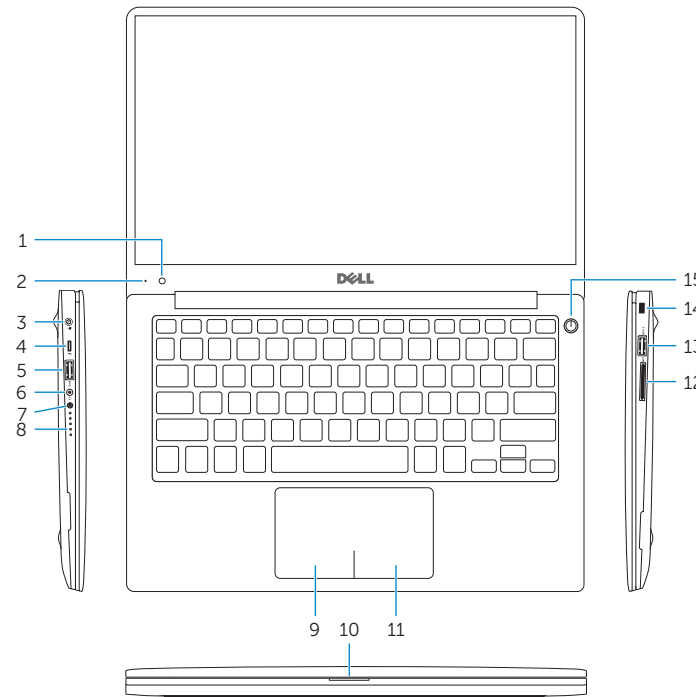

Dell.com/regulatory_compliance

P54G

P54G002

XPS 9350

Features

Funkce | Δυνατότητες | Özellikler | الميزات

1. Camera
2. Camera-status light
3. Power-adapter port
4. Thunderbolt 3 port
5. USB 3.0 port
6. Headset port
7. Battery-charge status button
8. Battery-charge status lights (5)
9. Left-click area
10. Battery-status light
11. Right-click area
12. Media-card reader
13. USB 3.0 port with PowerShare
14. Security-cable slot
15. Power button
16. Regulatory and Service Tag labels

1. Kamera
2. Kontrolka stavu kamery
3. Port napájecího adaptéru
4. Port Thunderbolt 3
5. Port USB 3.0
6. Port pro náhlavní soupravu
7. Tlačítko Stav nabití baterie
8. Indikátory stavu nabití baterie (5)
9. Oblast levého kliknutí