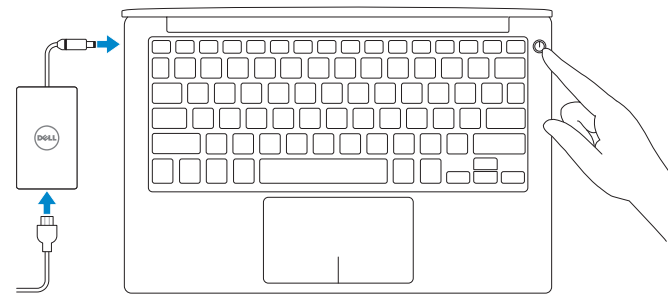

XPS 13

Quick Start Guide

Stručná úvodní příručka
Οδηγός γρήγορης έναρξης
Hızlı Başlangıç Kılavuzu
دليل البدء السريع

1 Connect the power adapter and press the power button

Připojte napájecí adaptér a stiskněte vypínač
Συνδέστε τον προσαρμογέα ισχύος και πιάστε το κουμπί λειτουργίας
Güç adaptörünü takıp güç düğmesine basın
توصيل مهايي التيار والضغط على زر التشغيل

2 Finish operating system setup

Dokončete nastavení operačního systému
Τελειώστε τη ρύθμιση του λειτουργικού συστήματος
İşletim sistemi kurulumunu tamamlama
إنهاء إعداد نظام التشغيل

Windows

Enable Dell updates